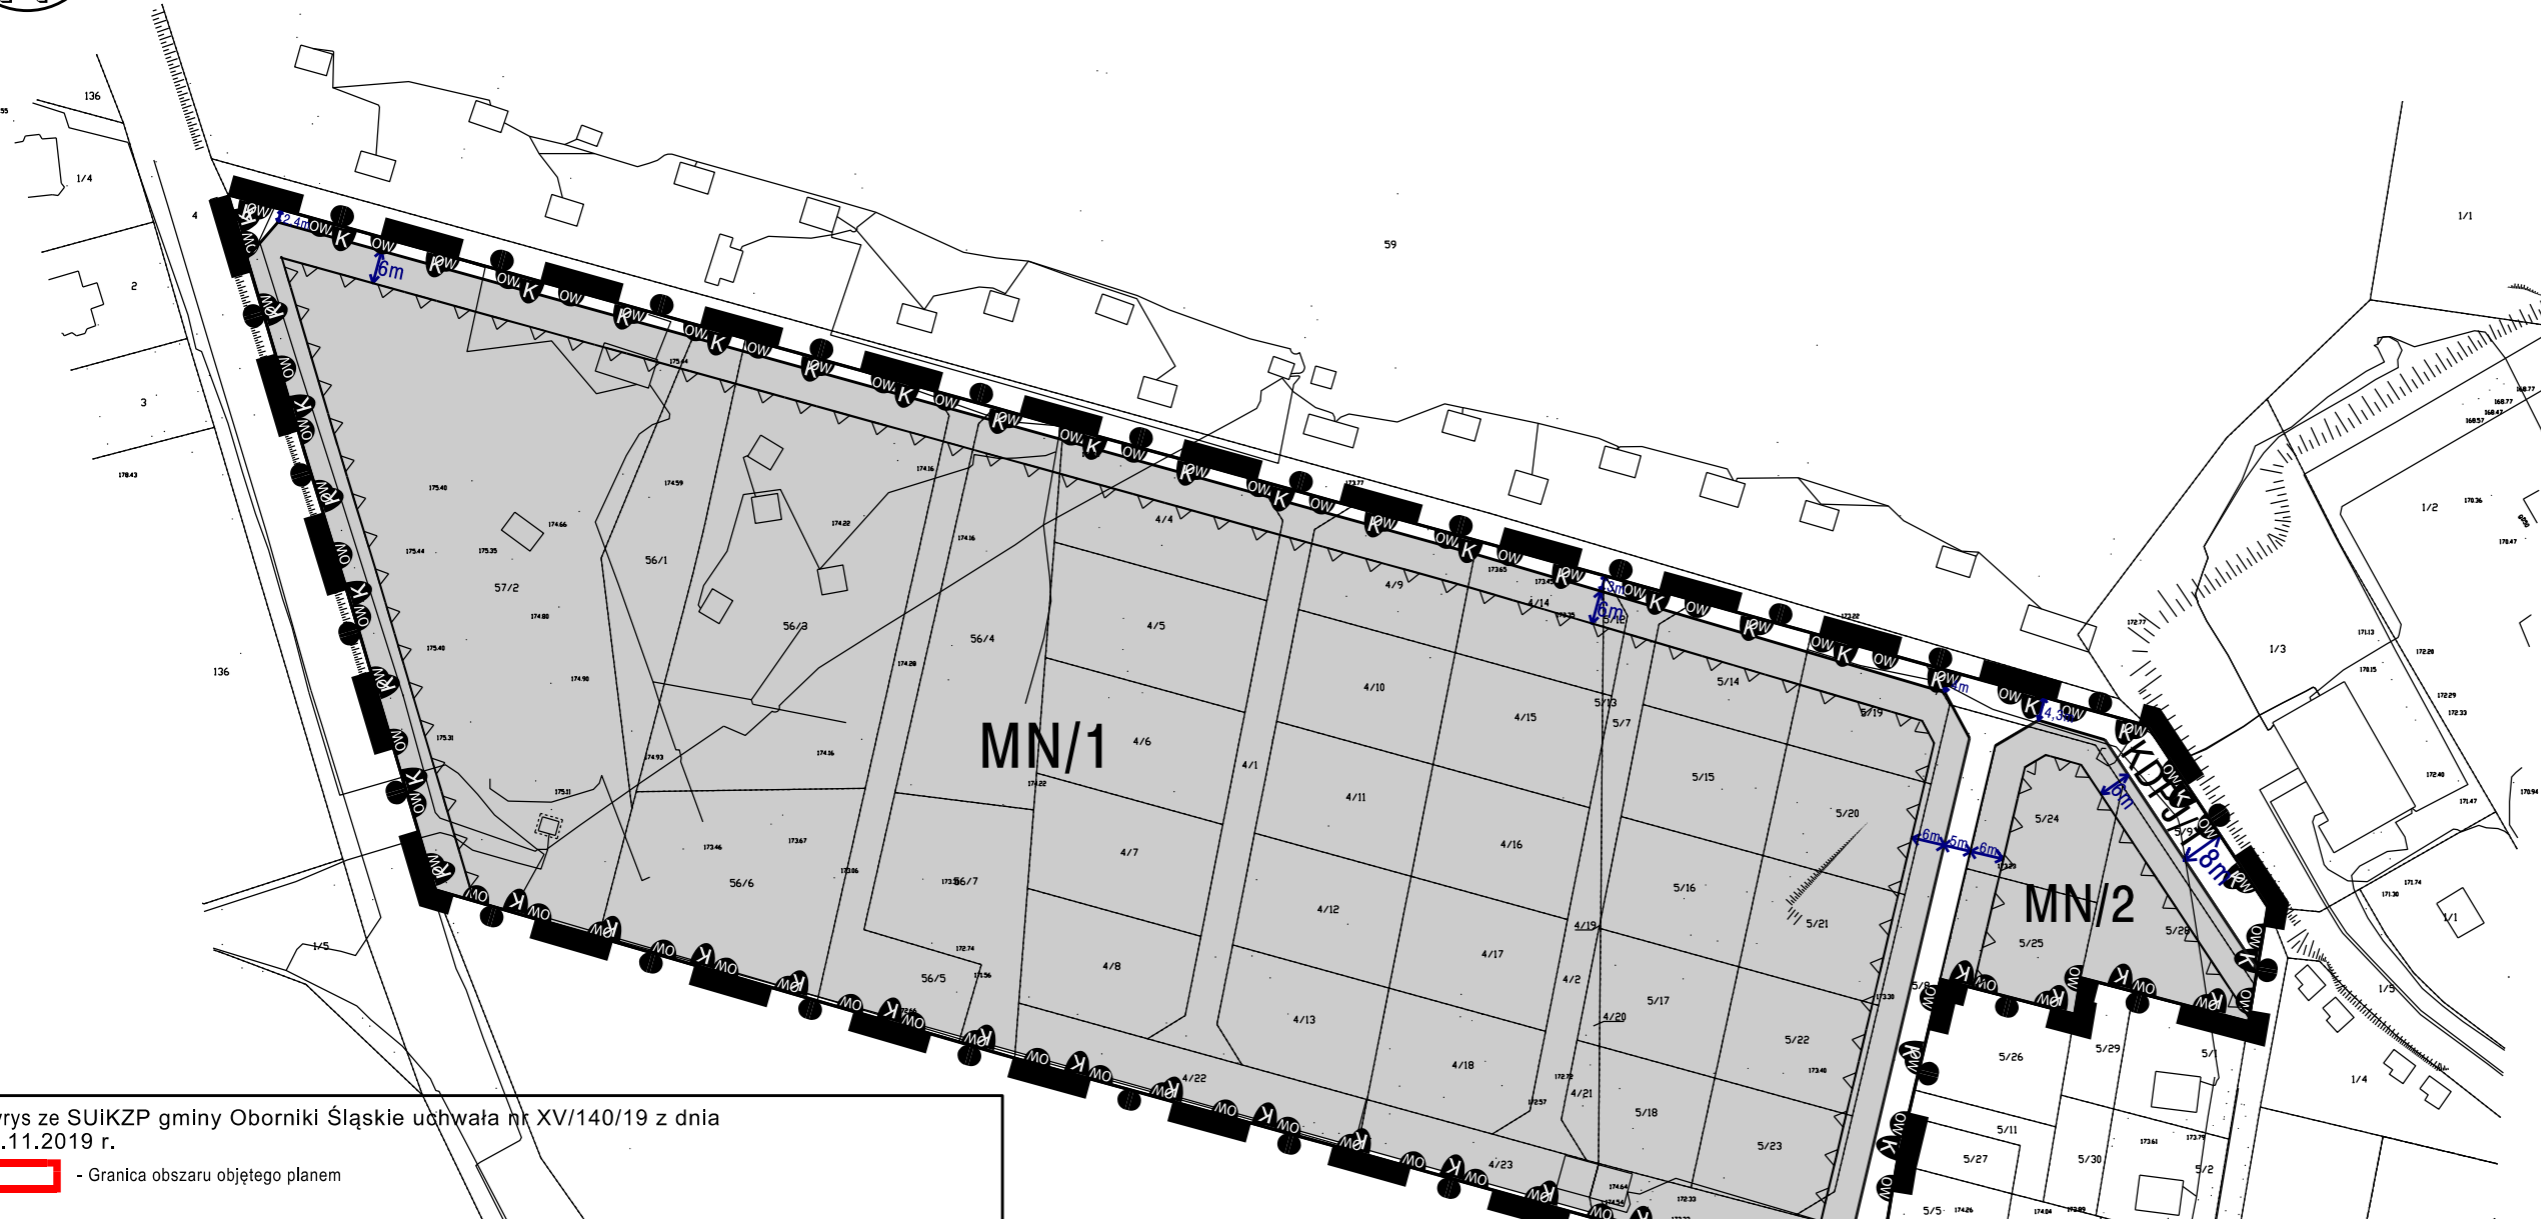

PROGNOZA ODDZIAŁYWANIA NA ŚRODOWISKO MIEJSCOWEGO PLANU ZAGOSPODAROWANIA PRZESTRZENNEGO DLA CZĘŚCI GMINY OBORNIKI ŚLĄSKIE

skala 1:1000

Wyrys ze SUIKZP gminy Oborniki Śląskie uchwała nr XV/140/19 z dnia 29.11.2019 r.

- Granica obszaru objętego planem

LEGENDA

- USTALENIA PLANU**
- Granica obszaru objętego planem
 - Linie rozgraniczające teren o różnym przeznaczeniu lub różnych zasadach zagospodarowania
 - Nieprzekraczalna linia zabudowy
- USTALENIA FUNKCJONALNE**
- Tereny zabudowy mieszkaniowej jednorodzinnej
- OCHRONA DZIEDZICTWA KULTUROWEGO**
- Strefa "K" ochrony krajobrazu kulturowego
 - Strefa "OW" ochrony konserwatorskiej dla ochrony zabytków archeologicznych

ODDZIAŁYWANIE NA ŚRODOWISKO

Tereny wywierające presję na środowisko

- Tereny zainwestowane z obowiązującym mpzp
- Tereny ciągów pieszo-jezdnego